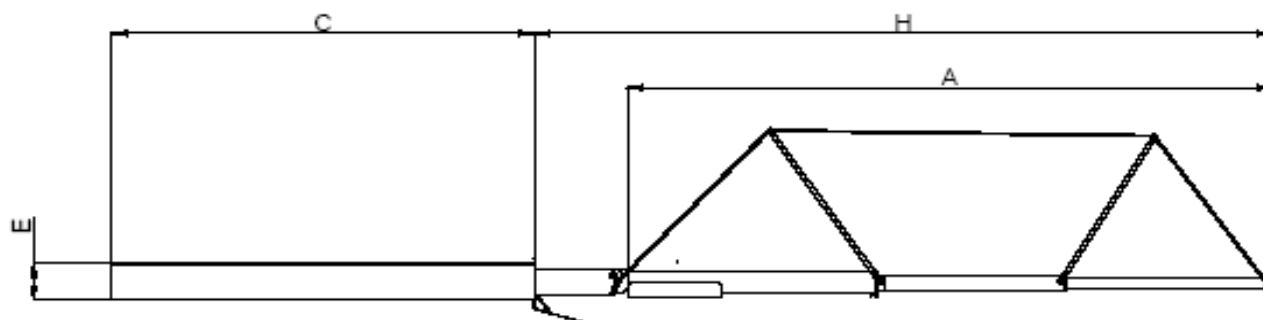

ANTARES

PASSERELLA A SCOMPARSA A 3 SETTORI / 3 SECTORS RETRACTABLE GANGWAY			ANTARES				
			Modello / Model				
Dimensioni / Size	candelieri manuali / manual stanchions		4200	4500 SP	4500	5000 SP	5500 SP
Lunghezza passerella / Gangway length	A	mm	4200	4200	4500	4500	4500
Lunghezza totale/total length	H	mm	4200	4500	4500	5000	5500
Larghezza passerella/ gangway width	B	mm	480	480	480	480	480
Lunghezza cassa/box length	C	mm	2700	3000	2800	3300	3300
Larghezza cassa/box width	D	mm	550	550	550	550	550
Altezza cassa/box height	E	mm	220	220	220	220	220