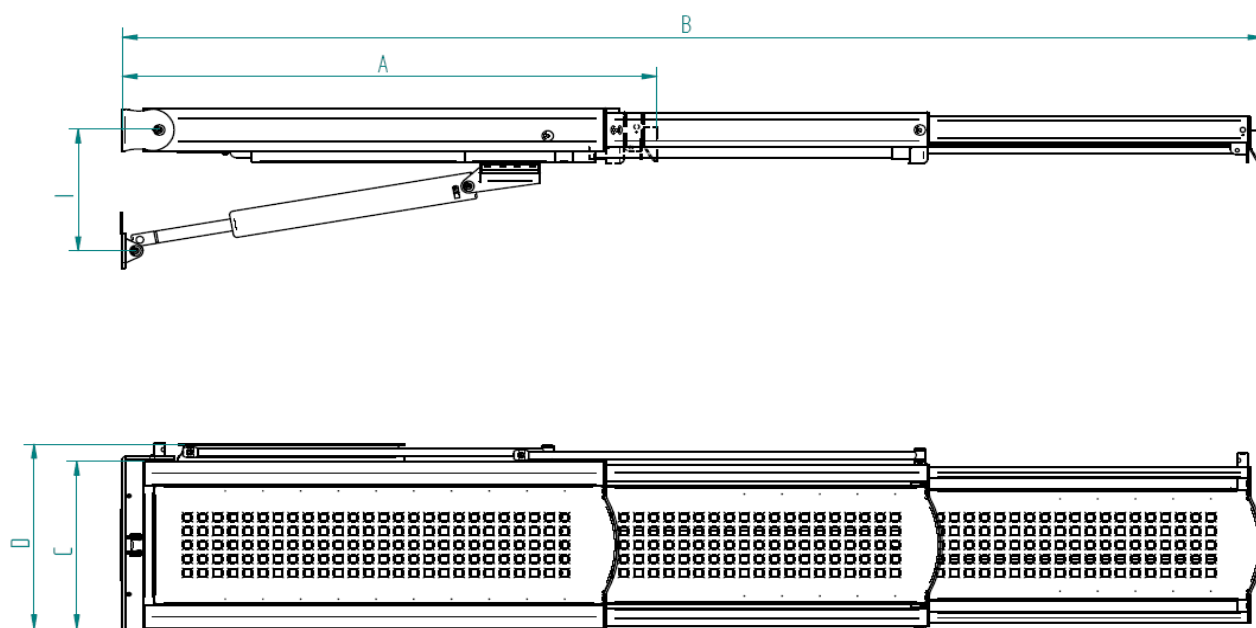

CALIPSO

PASSERELLA ESTERNA A 3 SETTORI / 3 SECTORS EXTERNAL GANGWAY			CALIPSO	
			Modello / Model	
Dimensioni / Size			3000	3300
Ingombro a chiuso / Length in retracted position	A	mm	1425	1525
Lunghezza / length	B	mm	3025	3325
Larghezza / width	C	mm	480	480
Ingombro candelieri / width with stanchions	D	mm	530	530
Interasse fulcri / hinges distance	I	mm	350	350
Portata / Capacity		Kg	380	350
Peso / Weight		Kg	175	200