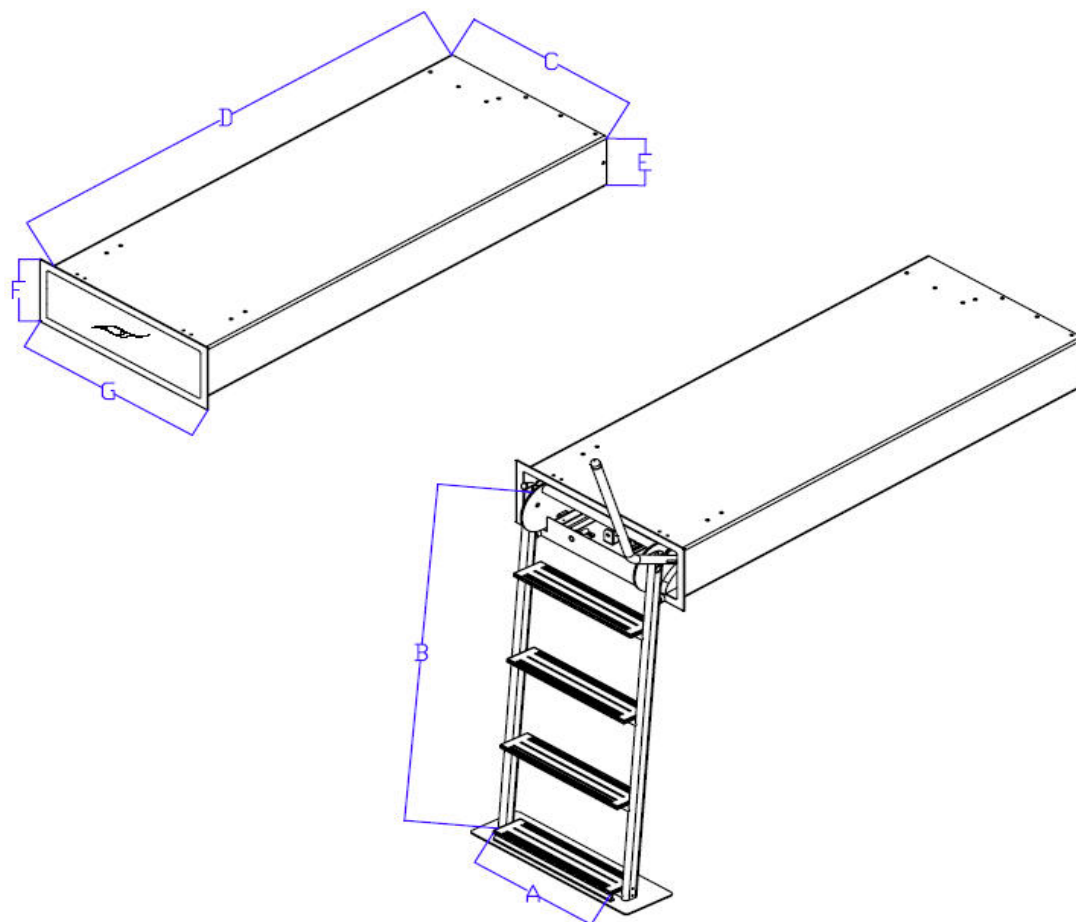

CAPRI

SCALETTA BAGNO HYDRAULIC LADDER			CAPRI			
			Modello / Model			
Dimensioni / Size			800	1000	1300	1500
Nr gradini / Number of steps		nr	3	4	5	6
Larghezza scalino / Step width	A	mm	370	370	370	370
Lunghezza scaletta / ladder length	B	mm	800	1000	1270	1500
Larghezza cassa / box width	C	mm	500	500	500	500
Lunghezza cassa / box length	D	mm	1050	1300	1550	1800
Altezza cassa / box height	E	mm	150	150	150	150
Altezza cornice / frame height	F	mm	200	200	200	200
Larghezza cornice / frame width	G	mm	550	550	550	550