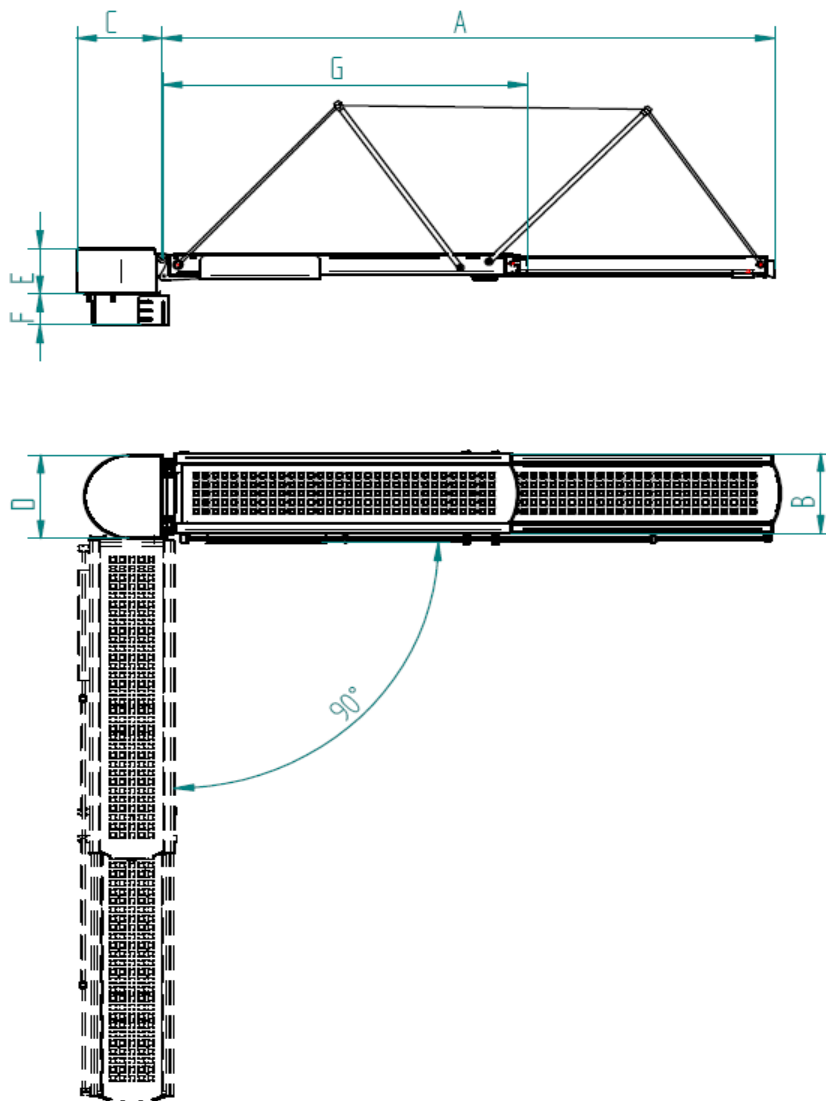

DEIMOS

PASSERELLA ROTANTE A RIENTRO AUTOMATICO/ ROTATING GANGWAY WITH AUTOMATIC WITHDRAWAL			DEIMOS		
			Modello / Model		
Dimensioni / Size			1900	2200	2500
Lunghezza / length	A	mm	1850	2100	2500
Larghezza / width	B	mm	360	360	360
Lunghezza gruppo rotante / rotating unit length	C	mm	360	360	360
Larghezza gruppo rotante / rotating unit width	D	mm	380	380	380
Altezza parte mobile / Rotating part height	E	mm	210	210	210
Altezza parte fissa / Bracket height	F	mm	150	150	150
Ingombro a chiuso / Length in retracted position	G	mm	1160	1310	1550
Peso / Weight		Kg	147	153	158