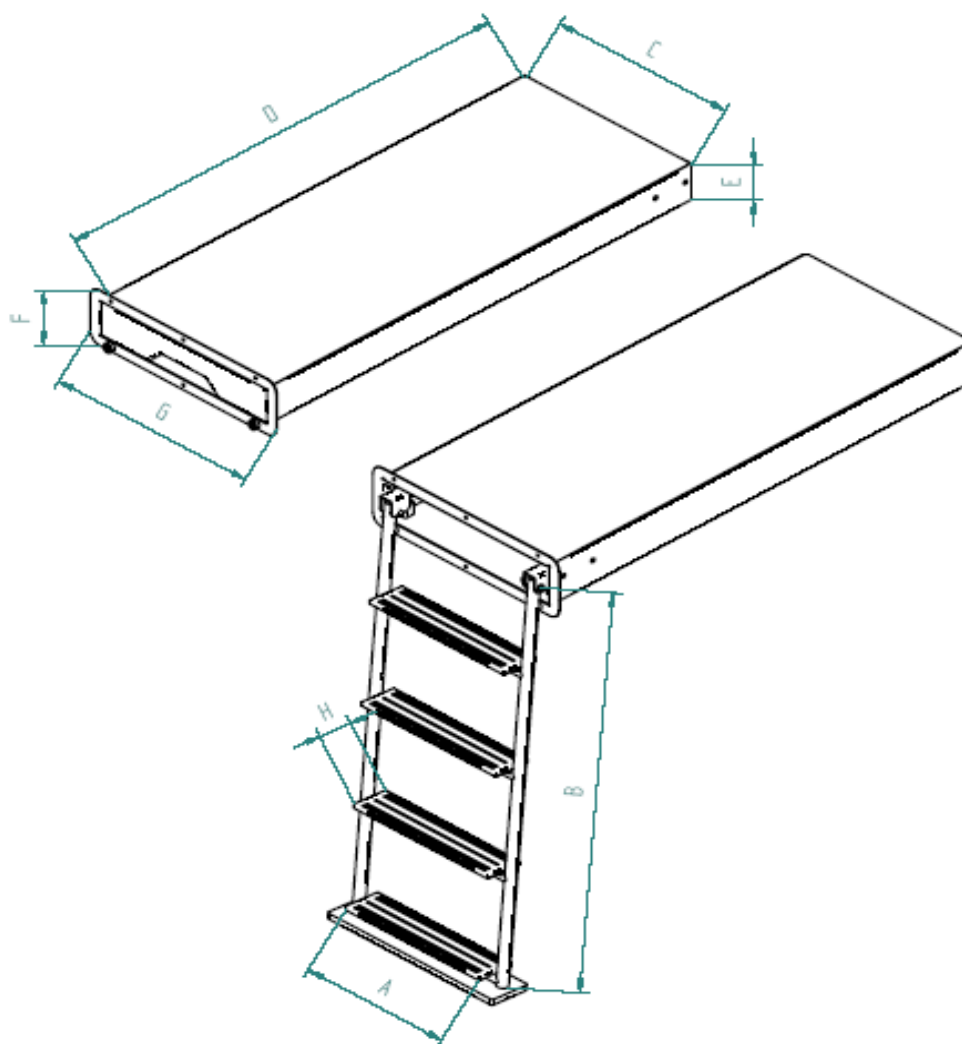

# ELBA

SCALETTA BAGNO MANUALE MANUAL LADDER			ELBA		
gradini telescopici / telescopic steps			Modello / Model		
Dimensioni / Size			800	1000	1250
Nr gradini / Nr steps		nr	3	4	5
Larghezza scalino / steps width	A	mm	350	350	350
Lunghezza scaletta / ladder length	B	mm	800	1000	1250
Larghezza cassa / box width	C	mm	435	435	435
Lunghezza cassa / box length	D	mm	685	825	1075
Altezza cassa / box height	E	mm	70	70	70
Altezza cornice / frame height	F	mm	112	112	112
Larghezza cornice / frame width	G	mm	482	482	482