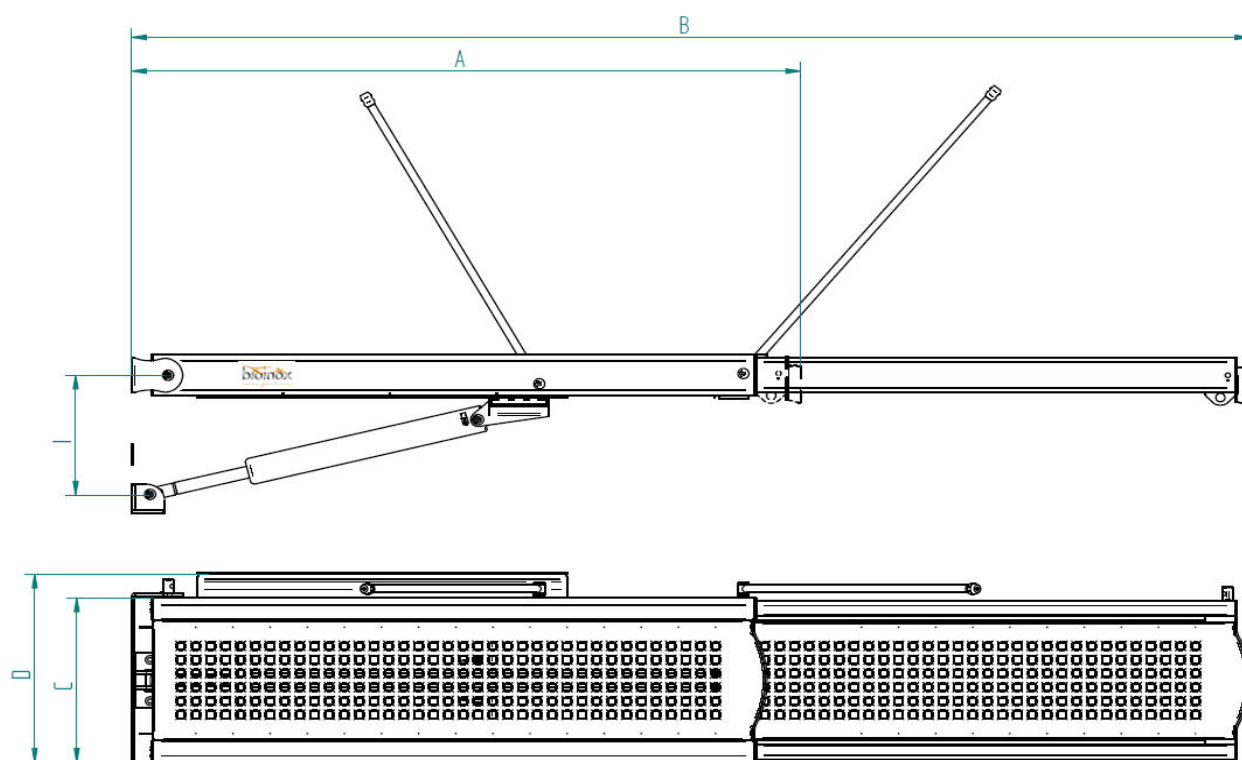

GEMINI

PASSERELLA ESTERNA A 2 SETTORI / 2 SECTORS EXTERNAL GANGWAY			GEMINI	
			Modello / Model	
Dimensioni / Size			2600	3000
Ingombro a chiuso / Length in retracted position	A	mm	1580	1800
Lunghezza / length	B	mm	2630	3010
Larghezza / width	C	mm	440	440
Ingombro candelieri / width with stanchions	D	mm	515	515
Interasse fulcri / hinges distance	I	mm	300	300
Portata / Capacity		Kg	350	300
Peso / Weight		Kg	98	105