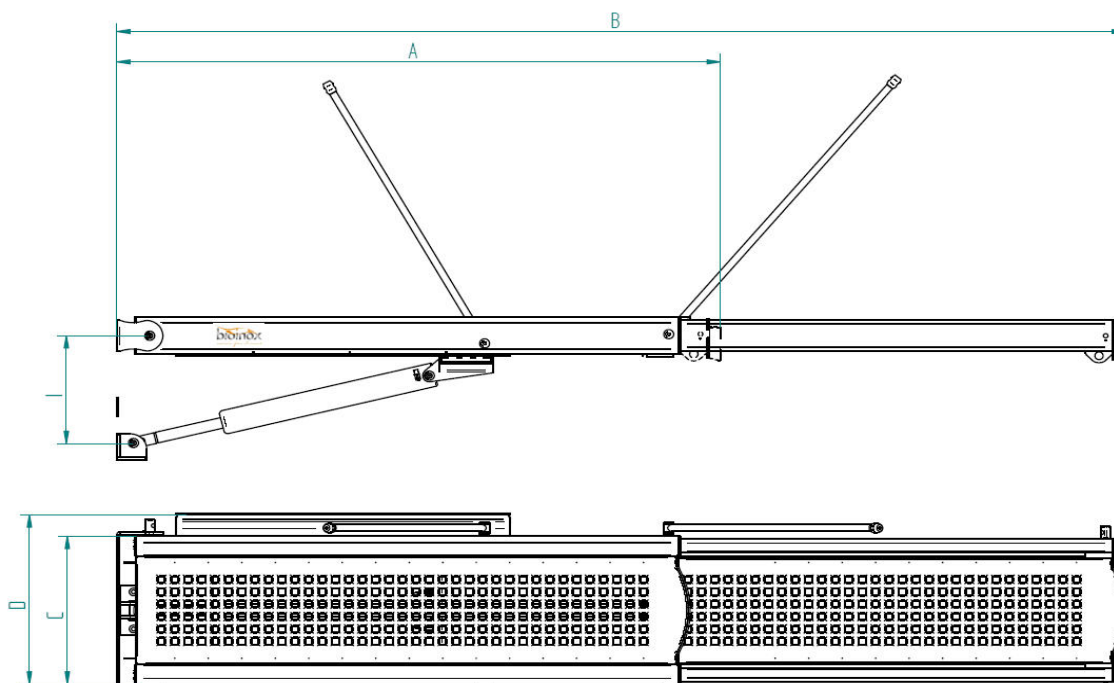

GIOVE

PASSERELLA ESTERNA A 2 SETTORI 2 SECTORS EXTERNAL GANGWAY			GIOVE			
			Modello / Model			
Dimensioni / Size			3000	3300	3600	4000
Ingombro a chiuso / Length in retracted position	A	mm	1810	2020	2170	2370
Lunghezza / length	B	mm	3010	3320	3620	4020
Larghezza / width	C	mm	480	480	480	480
Ingombro candelieri / width with stanchions	D	mm	550	550	550	550
Interasse fulcri / hinges distance	I	mm	350	350	350	350
Portata / Capacity		Kg	450	450	350	300
Peso / Weight		Kg	150	170	190	210