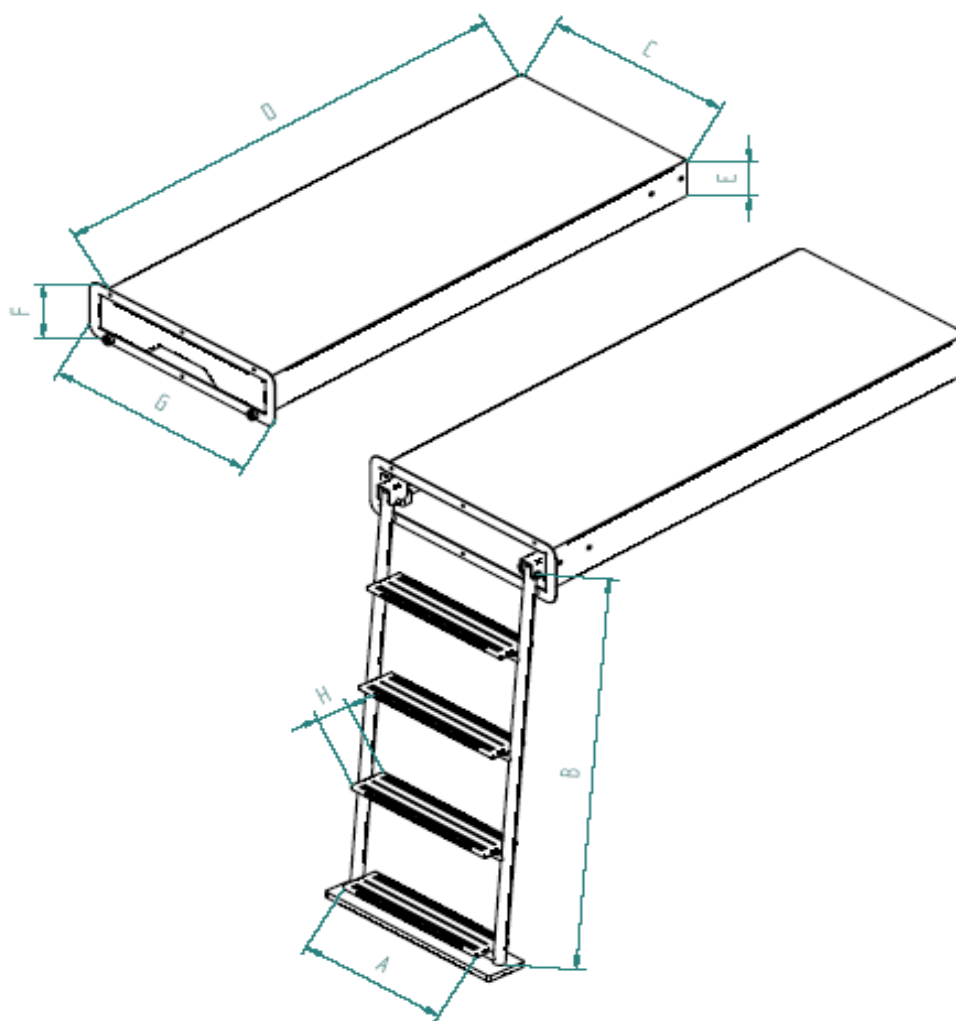

ISCHIA

SCALETTA BAGNO MANUALE MANUAL LADDER			ISCHIA		
gradini telescopici / telescopic steps			Modello / Model		
Dimensioni / Size			800	1000	1250
Nr gradini / Nr steps		nr	3	4	5
Larghezza scalino / steps width	A	mm	365	365	365
Lunghezza scaletta / ladder length	B	mm	800	1000	1250
Larghezza cassa / box width	C	mm	435	435	435
Lunghezza cassa / box length	D	mm	675	925	1175
Altezza cassa / box height	E	mm	70	70	70
Altezza cornice / frame height	F	mm	112	112	112
Larghezza cornice / frame width	G	mm	482	482	482