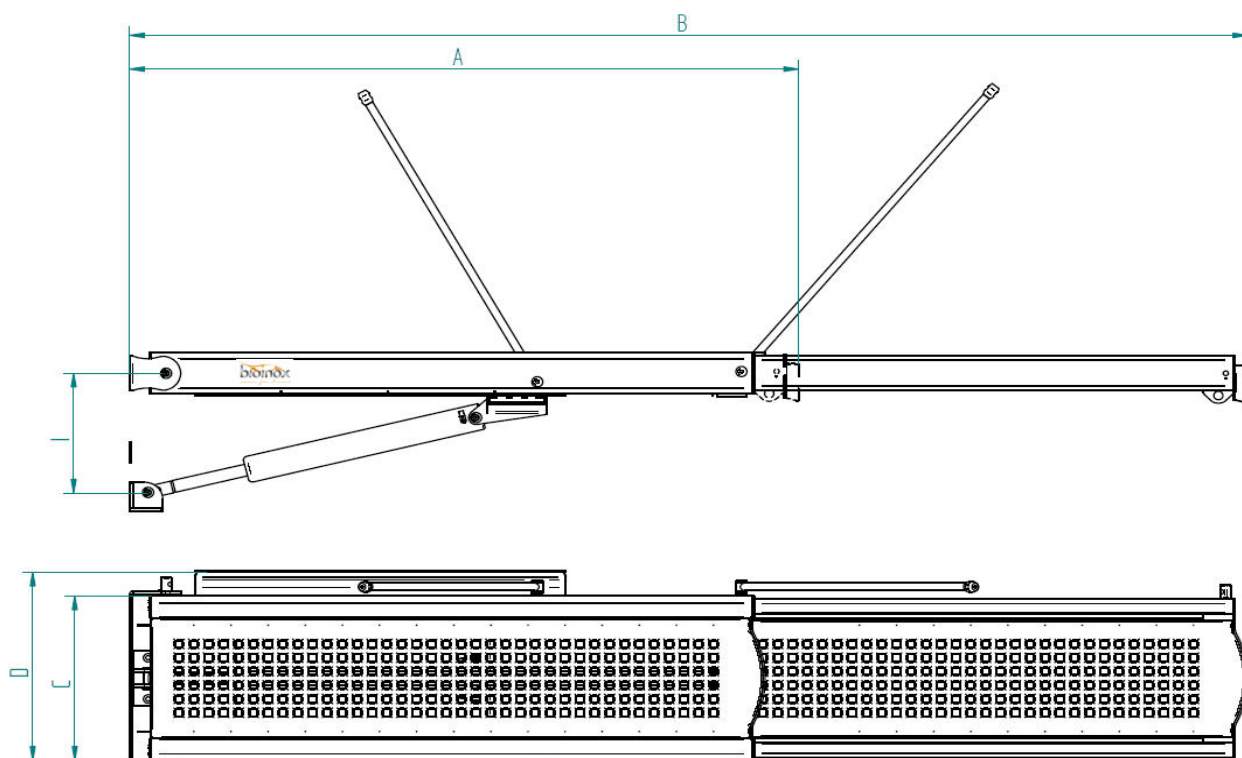

# MARTE

<b>PASSERELLA ESTERNA A 2 SETTORI / 2 SECTORS EXTERNAL GANGWAY</b>			<b>MARTE</b>		
			<b>Modello / Model</b>		
<b>Dimensioni / Size</b>			<b>1900</b>	<b>2200</b>	<b>2500</b>
Ingombro a chiuso / Length in retracted position	A	mm	1160	1310	1550
Lunghezza / length	B	mm	1960	2200	2600
Larghezza / width	C	mm	360	360	360
Ingombro candelieri / width with stanchions	D	mm	435	435	435
Interasse fulcri / hinges distance	I	mm	300	300	300
Portata / Capacity		Kg	200	200	200
Peso / Weight		Kg	65	71	76