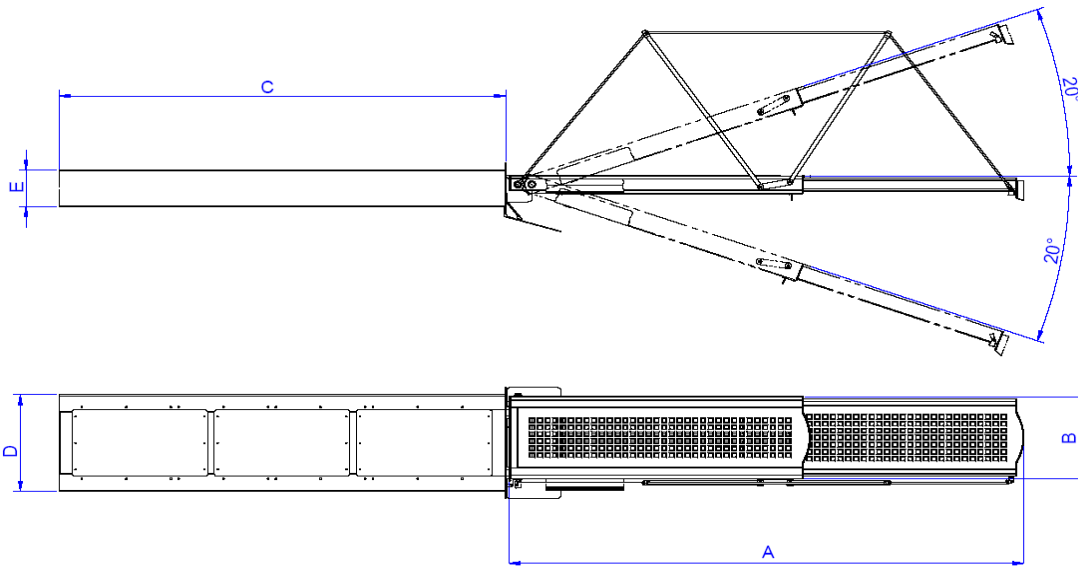

NETTUNO

PASSERELLA A SCOMPARSA A 2 SETTORI / 2 SECTORS RETRACTABLE GANGWAY			NETTUNO			
			Modello / Model			
Dimensioni / Size			3000	3300	3600	3600 SP
Lunghezza passerella / Gangway length	A	mm	3000	3285	3620	3600 (3300+300)
Larghezza passerella /gangway width	B	mm	440	440	440	440
Lunghezza cassa/box length	C	mm	2360	2460	2610	2760
Larghezza cassa/box width	D	mm	550	550	550	550
Altezza cassa/box height	E	mm	180	180	180	180
Peso / Weight		Kg	220	240	260	270