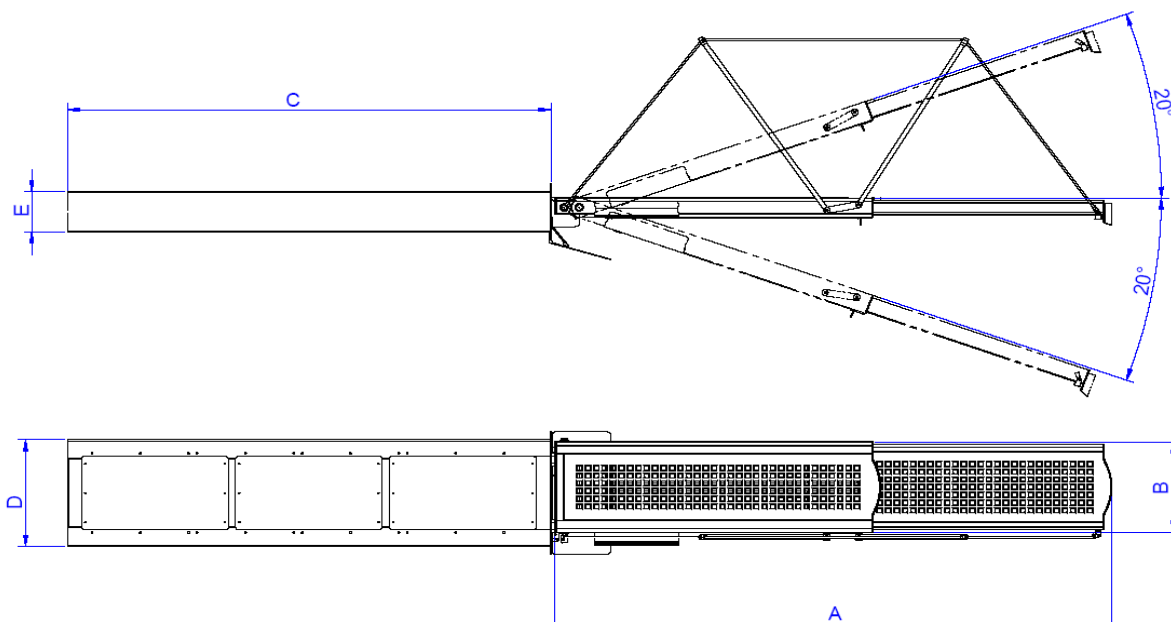

# PEGASO

PASSERELLA A SCOMPARSA A 2 SETTORI / 2 SECTORS RETRACTABLE GANGWAY			PEGASO					
			Modello / Model					
Dimensioni / Size			1700	1900	2200	2500	2900	3200
Lunghezza passerella / Gangway length	A	mm	1700	1900	2200	2550	2900	3200
Larghezza passerella /gangway width	B	mm	360	360	360	360	360	360
Lunghezza cassa/box length	C	mm	1450	1550	1750	1930	2150	2300
Larghezza cassa/box width	D	mm	435	435	435	435	435	435
Altezza cassa/box height	E	mm	153	153	153	153	153	153
Peso / Weight		KG	135	140	145	150	170	200