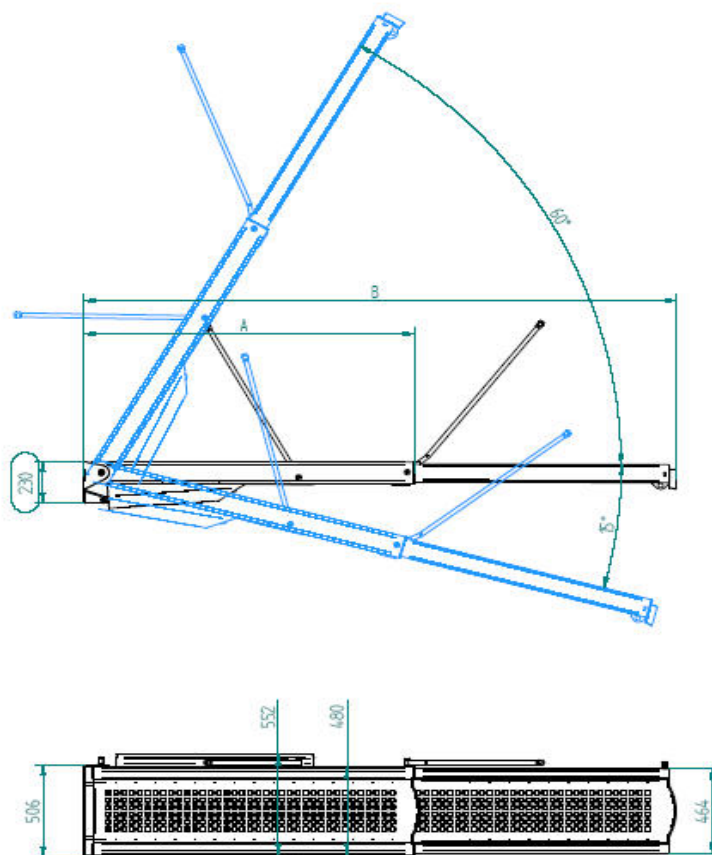

QUASAR

PASSERELLA ESTERNA A 2 SETTORI CON DOPPIO CILINDRO 2 SECTORS EXTERNAL GANGWAY DOUBLE CYLINDER			QUASAR		
			Modello / Model		
Dimensioni / Size			2700	3000	3300
Ingombro a chiuso / Length in retracted position	A	mm	1660	1810	2020
Lunghezza/length	B	mm	2870	3010	3320
Larghezza/width		mm	480	480	480
Ingombro candelieri / Width with stanchions		mm	552	552	552
Altezza staffa / Bracket height		mm	230	230	230
Portata / Capacity		Kg	400	380	350
Peso / Weight		Kg	140	160	180