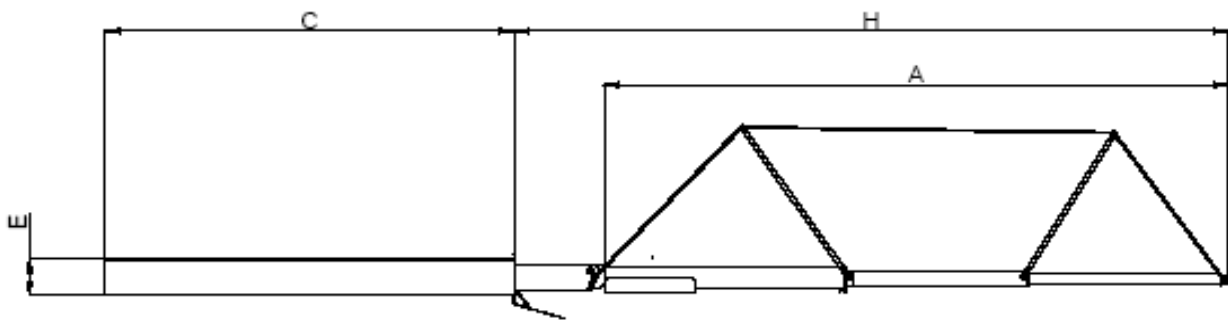

SIRIO

PASSERELLA A SCOMPARSA A 3 SETTORI / 3 SECTORS RETRACTABLE GANGWAY			SIRIO			
			Modello / Model			
Dimensioni / Size	candelieri automatici / automatic stanchions		2500	3000	3300	3600
Lunghezza passerella / Gangway length	A	mm	2500	3000	3300	3600
Lunghezza totale / total length	H	mm	2500	3000	3300	3600
Larghezza passerella / gangway width	B	mm	430	430	430	430
Lunghezza cassa / box length	C	mm	1720	2000	2300	2400
Larghezza cassa / box width	D	mm	550	550	550	550
Altezza cassa / box height	E	mm	220	220	220	220