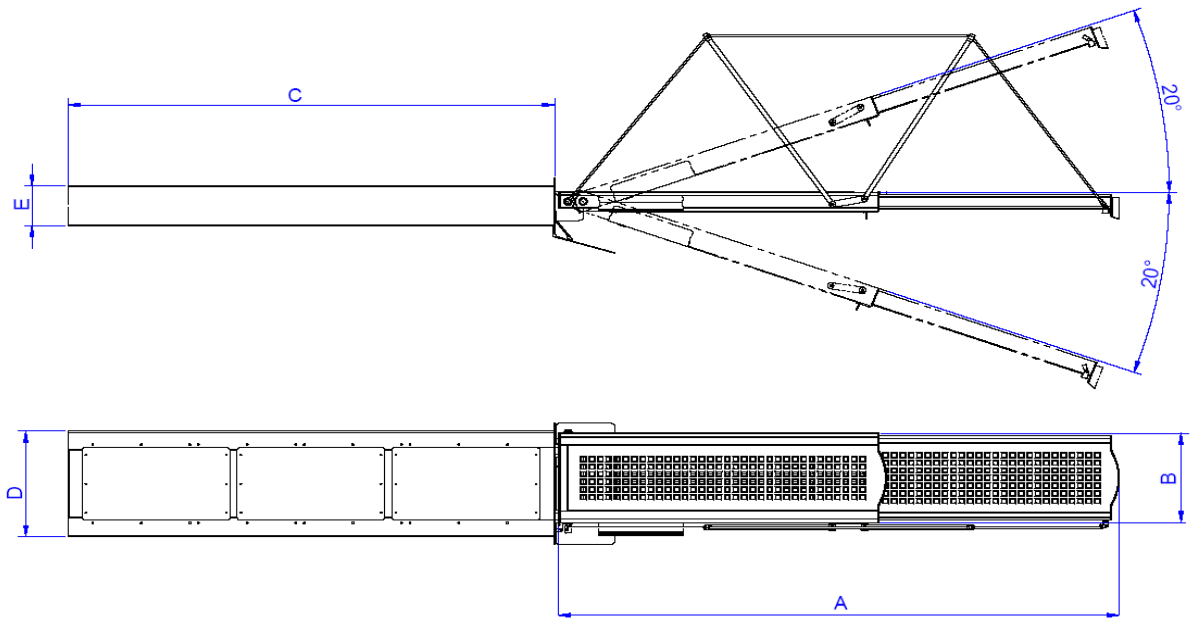

TITANO

PASSERELLA A SCOMPARSA A 2 SETTORI / 2 SECTORS RETRACTABLE GANGWAY			TITANO			
			Modello / Model			
			candelieri automatici/automatic stanchions			
			larghezza/width 440mm			
Dimensioni / Size			3300	3600 SP	3900 SP	4500SP
Lunghezza passerella / gangway length	A	mm	3300	3300+300	3600+300	4000+500
Larghezza passerella / gangway width	B	mm	440	440	440	440
Lunghezza cassa / box length	C	mm	3000	3300	3600	4000
Larghezza cassa / box width	D	mm	550	550	550	550
Altezza cassa / box height	E	mm	220	220	220	220

candelieri manuali/manual stanchions

larghezza/width 600 mm

Dimensioni / Size			4500 SP	5000 SP
Lunghezza passerella / gangway length	A	mm	4000+500	4500+500
Larghezza passerella / gangway width	B	mm	600	600
Lunghezza cassa / box length	C	mm	3900	4200
Larghezza cassa / box width	D	mm	670	670
Altezza cassa / box height	E	mm	220	220