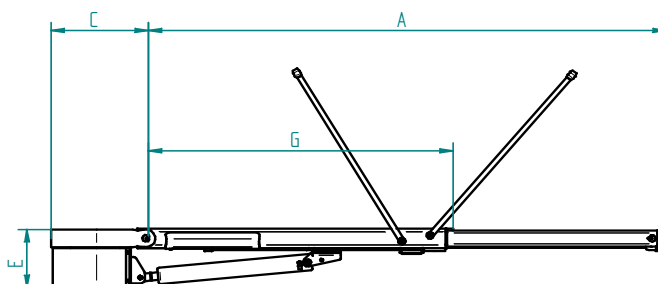

# MERCURIO - VENERE

PASSERELLA ROTANTE A PAVIMENTO / FLOOR ROTATING GANGWAY			VENERE			MERCURIO	
			Modello / Model			Modello / Model	
<b>Dimensioni / Size</b>			1900	2200	2500	2600	3000
Lunghezza / length	A	mm	1850	2100	2500	2530	2910
Larghezza / width	B	mm	360	360	360	440	440
Lunghezza gruppo rotante / rotating unit length	C	mm	420	420	420	460	460
Larghezza gruppo rotante / rotating unit width	D	mm	390	390	390	470	470
Altezza parte mobile / Rotating part height	E	mm	270	270	270	345	345
Ingombro a chiuso / Length in retracted position	G	mm	1060	1210	1450	1480	1700
Portata / Capacity		Kg	200	200	200	350	300
Peso / Weight		Kg	147	153	158	186	200