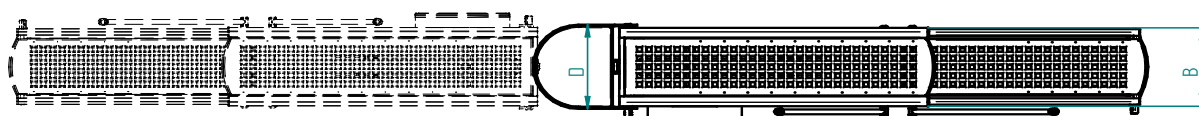

# MERCURIO - VENERE

PASSERELLA ROTANTE A PAVIMENTO / FLOOR ROTATING GANGWAY			VENERE			MERCURIO	
			Modello / Model			Modello / Model	
<b>Dimensioni / Size</b>			1900	2200	2500	2600	3000
Lunghezza / length	A	mm	1850	2100	2500	2530	2910
Larghezza / width	B	mm	360	360	360	440	440
Lunghezza gruppo rotante / rotating unit length	C	mm	420	420	420	460	460
Larghezza gruppo rotante / rotating unit width	D	mm	390	390	390	470	470
Altezza parte mobile / Rotating part height	E	mm	270	270	270	345	345
Ingombro a chiuso / Length in retracted position	G	mm	1060	1210	1450	1480	1700
Portata / Capacity		Kg	200	200	200	350	300
Peso / Weight		Kg	147	153	158	186	200